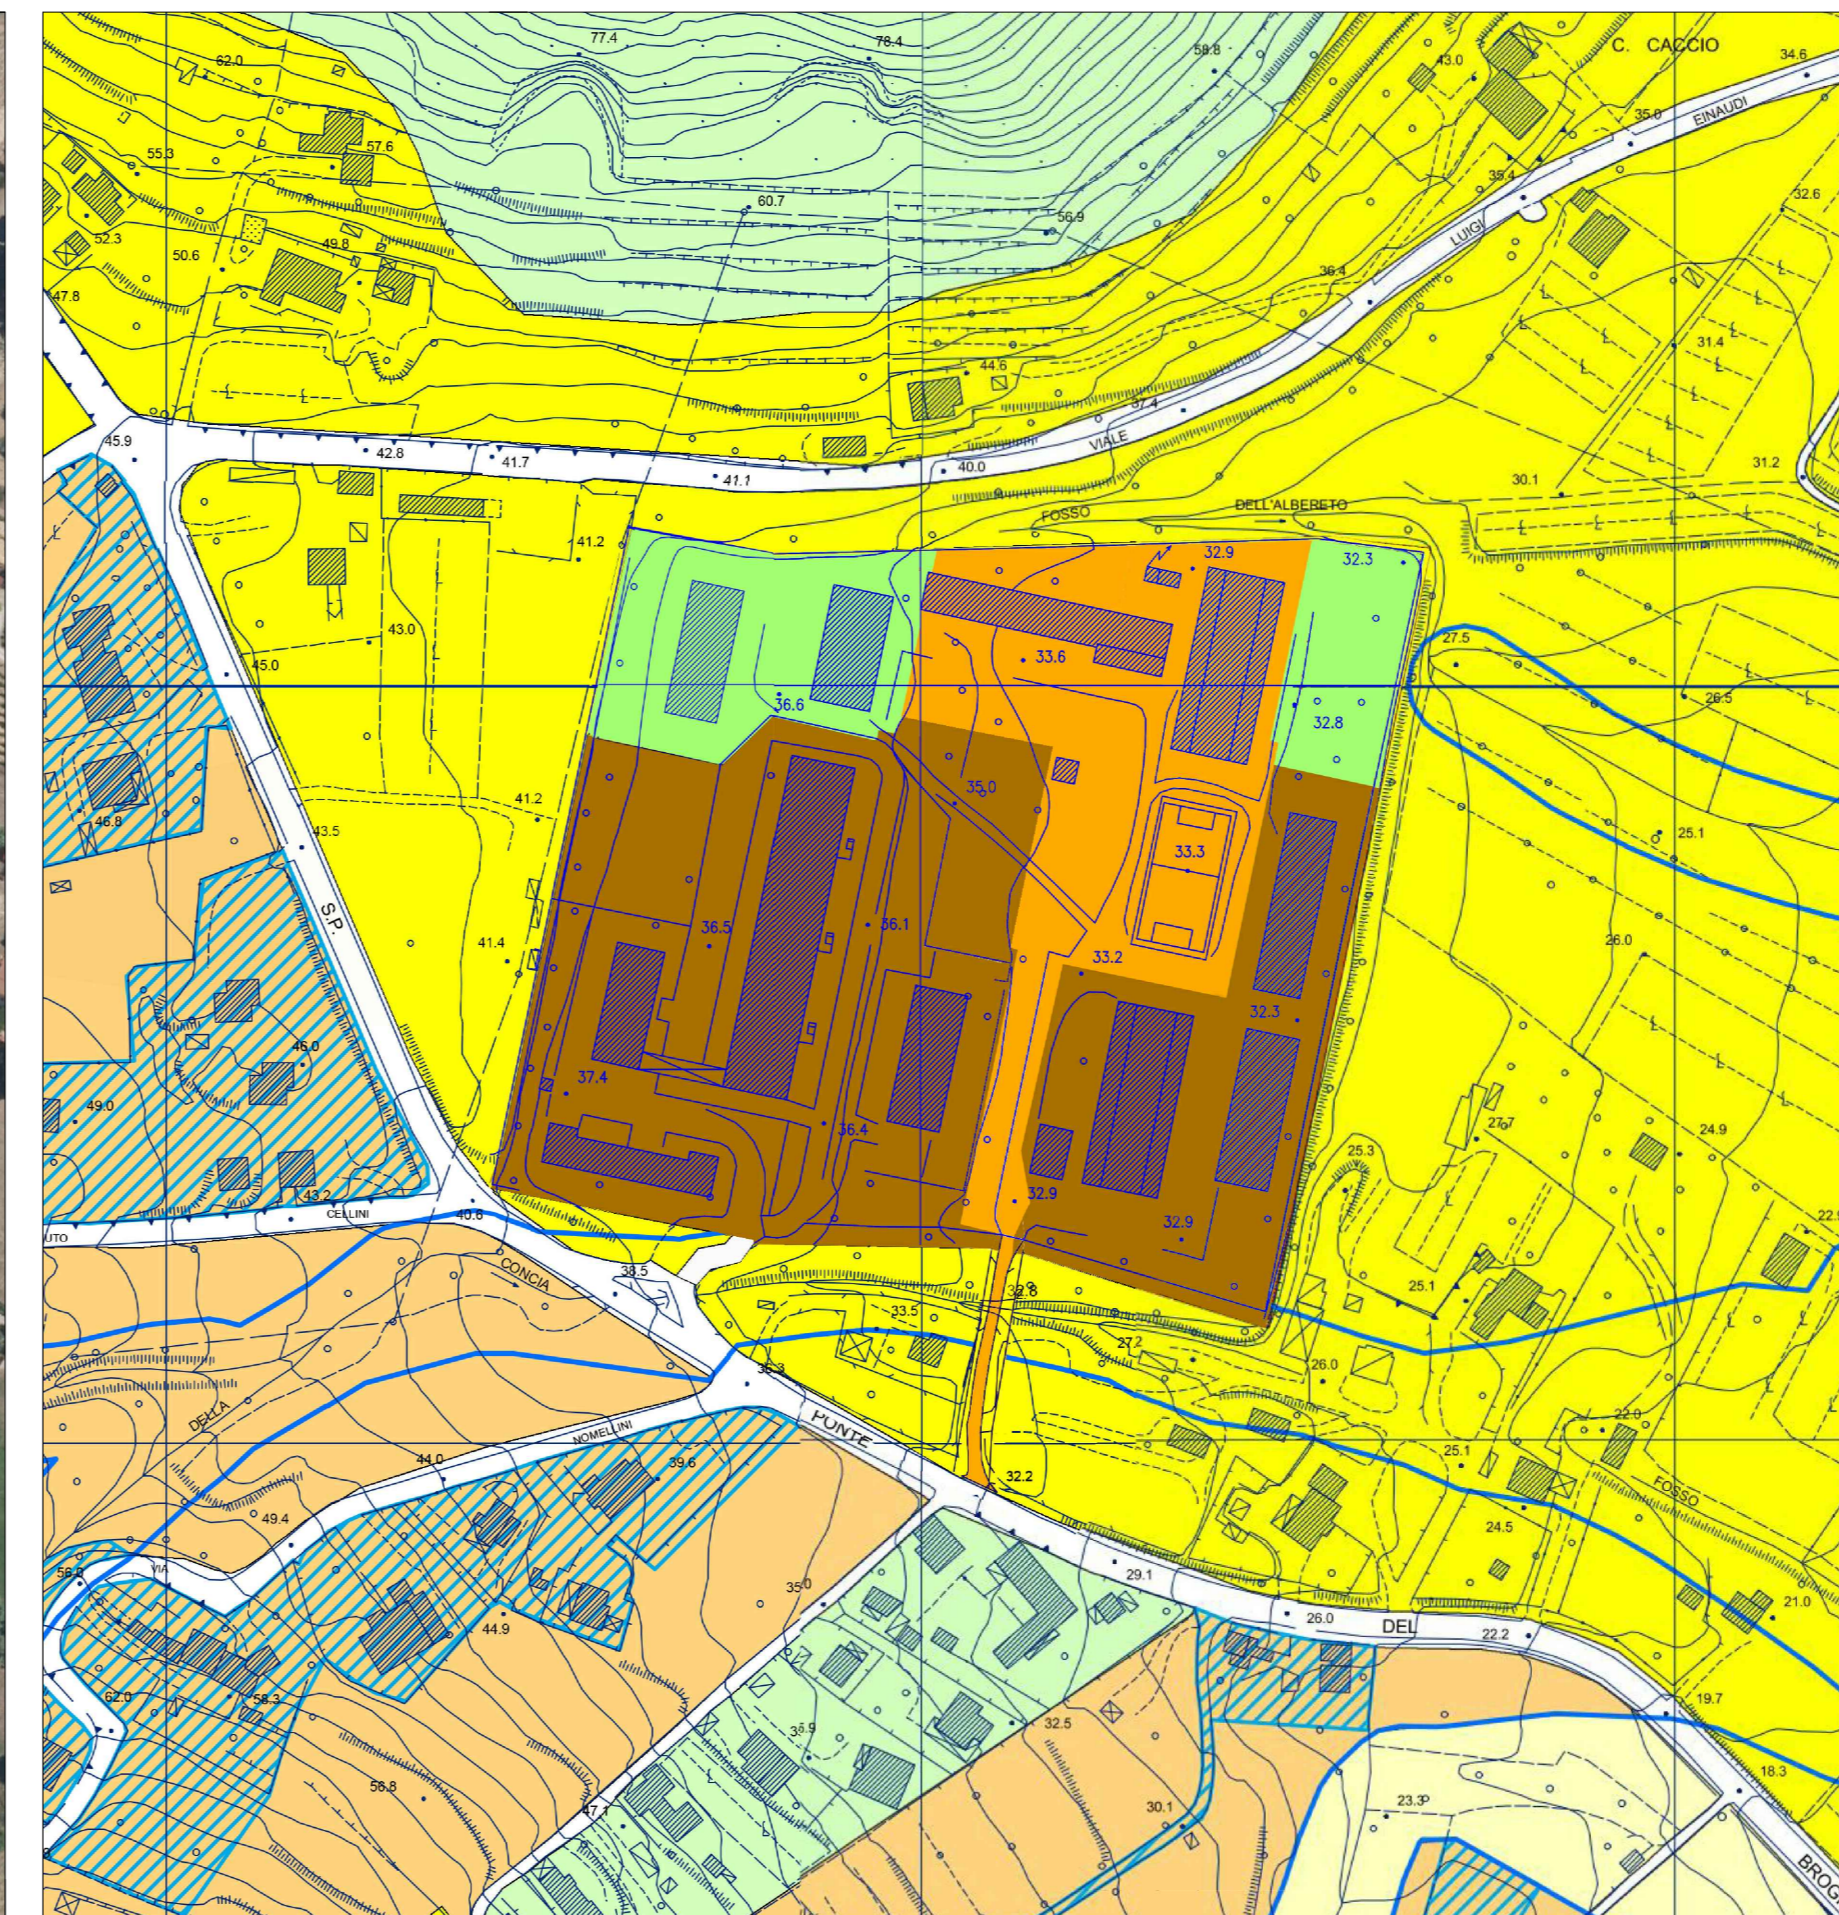

F. 326 - Piano Attuativo Maggio 2021

FOTO AEREA  
Perimetro comparto PEEP  
SCALA 1:2.000

ESTRATTO RU  
Sottosola PEEP, Aree inedificate urbane ad alta o media densità, Attrezzature e servizi  
SCALA 1:2.000

ESTRATTO P.I.T. - Beni Paesaggistici  
D.M. 73 (1953) "Intero territorio del Comune di Portoferraio situato nella foce di Elba ad esclusione della zona portuale"  
Perimetro comparto PEEP  
SCALA 1:5.000

ESTRATTO P.I.T. - Carta della rete ecologica  
Area oggetto di intervento  
SCALA 1:25.000

ESTRATTO P.I.T. - Carta dei caratteri del paesaggio  
Area oggetto di intervento  
SCALA 1:25.000

ESTRATTO P.I.T. - Carta dei sistemi morfologici  
Area oggetto di intervento  
SCALA 1:25.000

ESTRATTO P.I.T. - Carta del terreno urbanizzato  
Area oggetto di intervento  
SCALA 1:25.000

ESTRATTO P.I.T. - Carta topografica  
Area oggetto di intervento  
SCALA 1:25.000

ESTRATTO P.I.T. - Ambiti di paesaggio  
Perimetro comparto PEEP  
SCALA 1:5.000