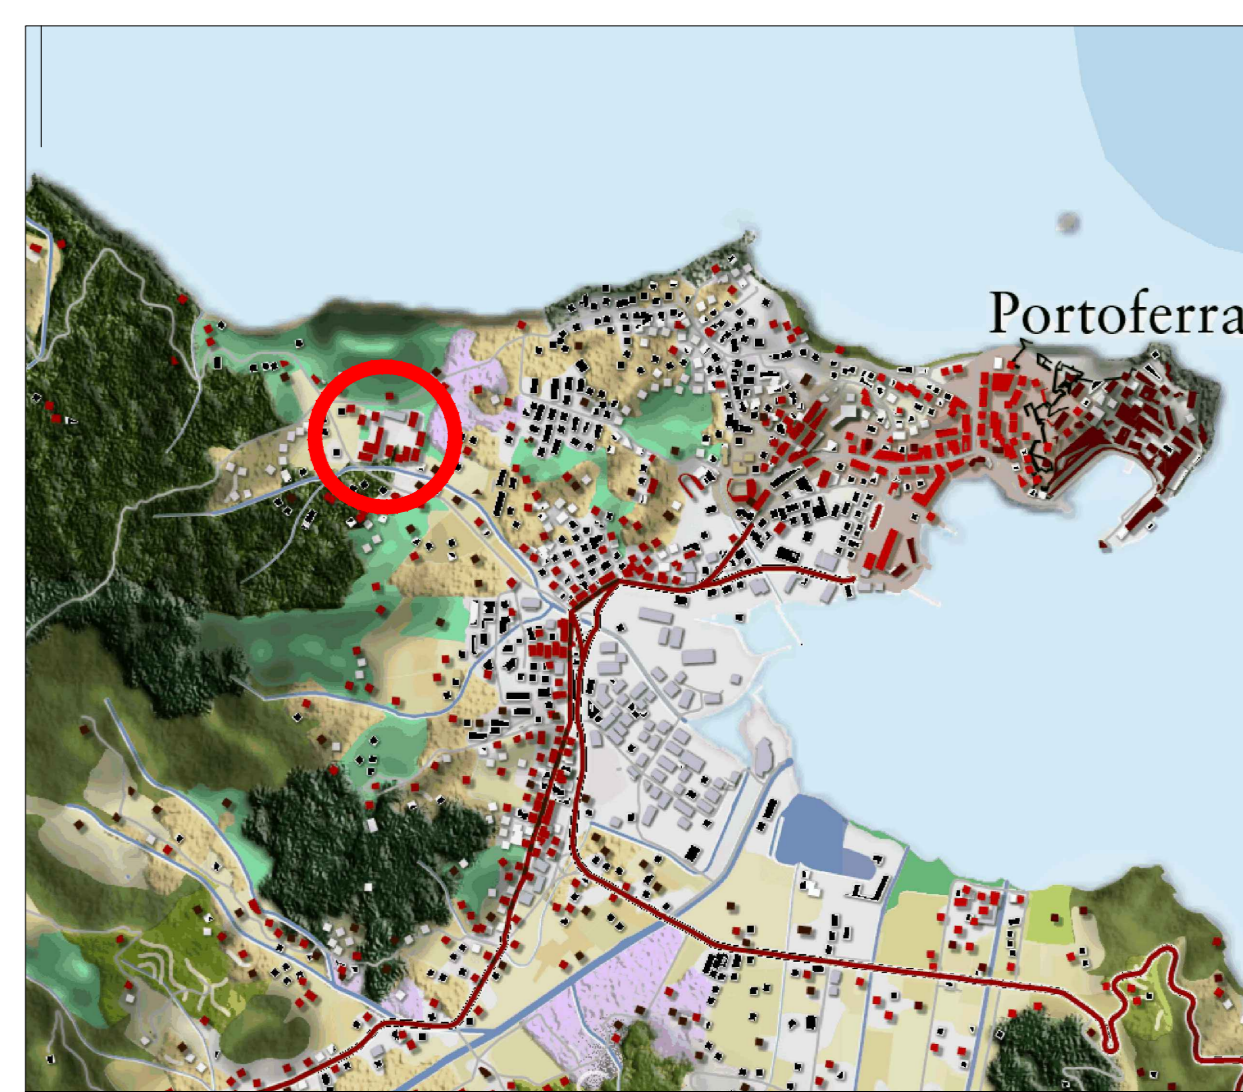

ESTRATTO P.I.T. - Beni Paesaggistici  
D.M. 73 (1953) "Intero territorio del Comune di Portoferraio situato nella foce di Elba ad esclusione della zona portuale"  
Perimetro comparto PEEP  
SCALA 1:5.000

ESTRATTO P.I.T. - Lett. c Fiumi  
Lettera c - Fiumi, torrenti, corsi d'acqua  
Perimetro comparto PEEP  
SCALA 1:5.000

ESTRATTO P.I.T. - Lett. g Boschi  
Lettera g - Terreni coperti da foreste e da boschi  
Perimetro comparto PEEP  
SCALA 1:5.000

ESTRATTO P.I.T. - Carta della rete ecologica  
Area oggetto di intervento  
SCALA 1:25.000

ESTRATTO P.I.T. - Carta dei caratteri del paesaggio  
Area oggetto di intervento  
SCALA 1:25.000

ESTRATTO P.I.T. - Carta dei sistemi morfologici  
Area oggetto di intervento  
SCALA 1:25.000

ESTRATTO P.I.T. - Carta del terreno urbanizzato  
Area oggetto di intervento  
SCALA 1:25.000

ESTRATTO P.I.T. - Carta topografica  
Area oggetto di intervento  
SCALA 1:25.000

ESTRATTO P.I.T. - Ambiti di paesaggio  
Perimetro comparto PEEP  
SCALA 1:5.000