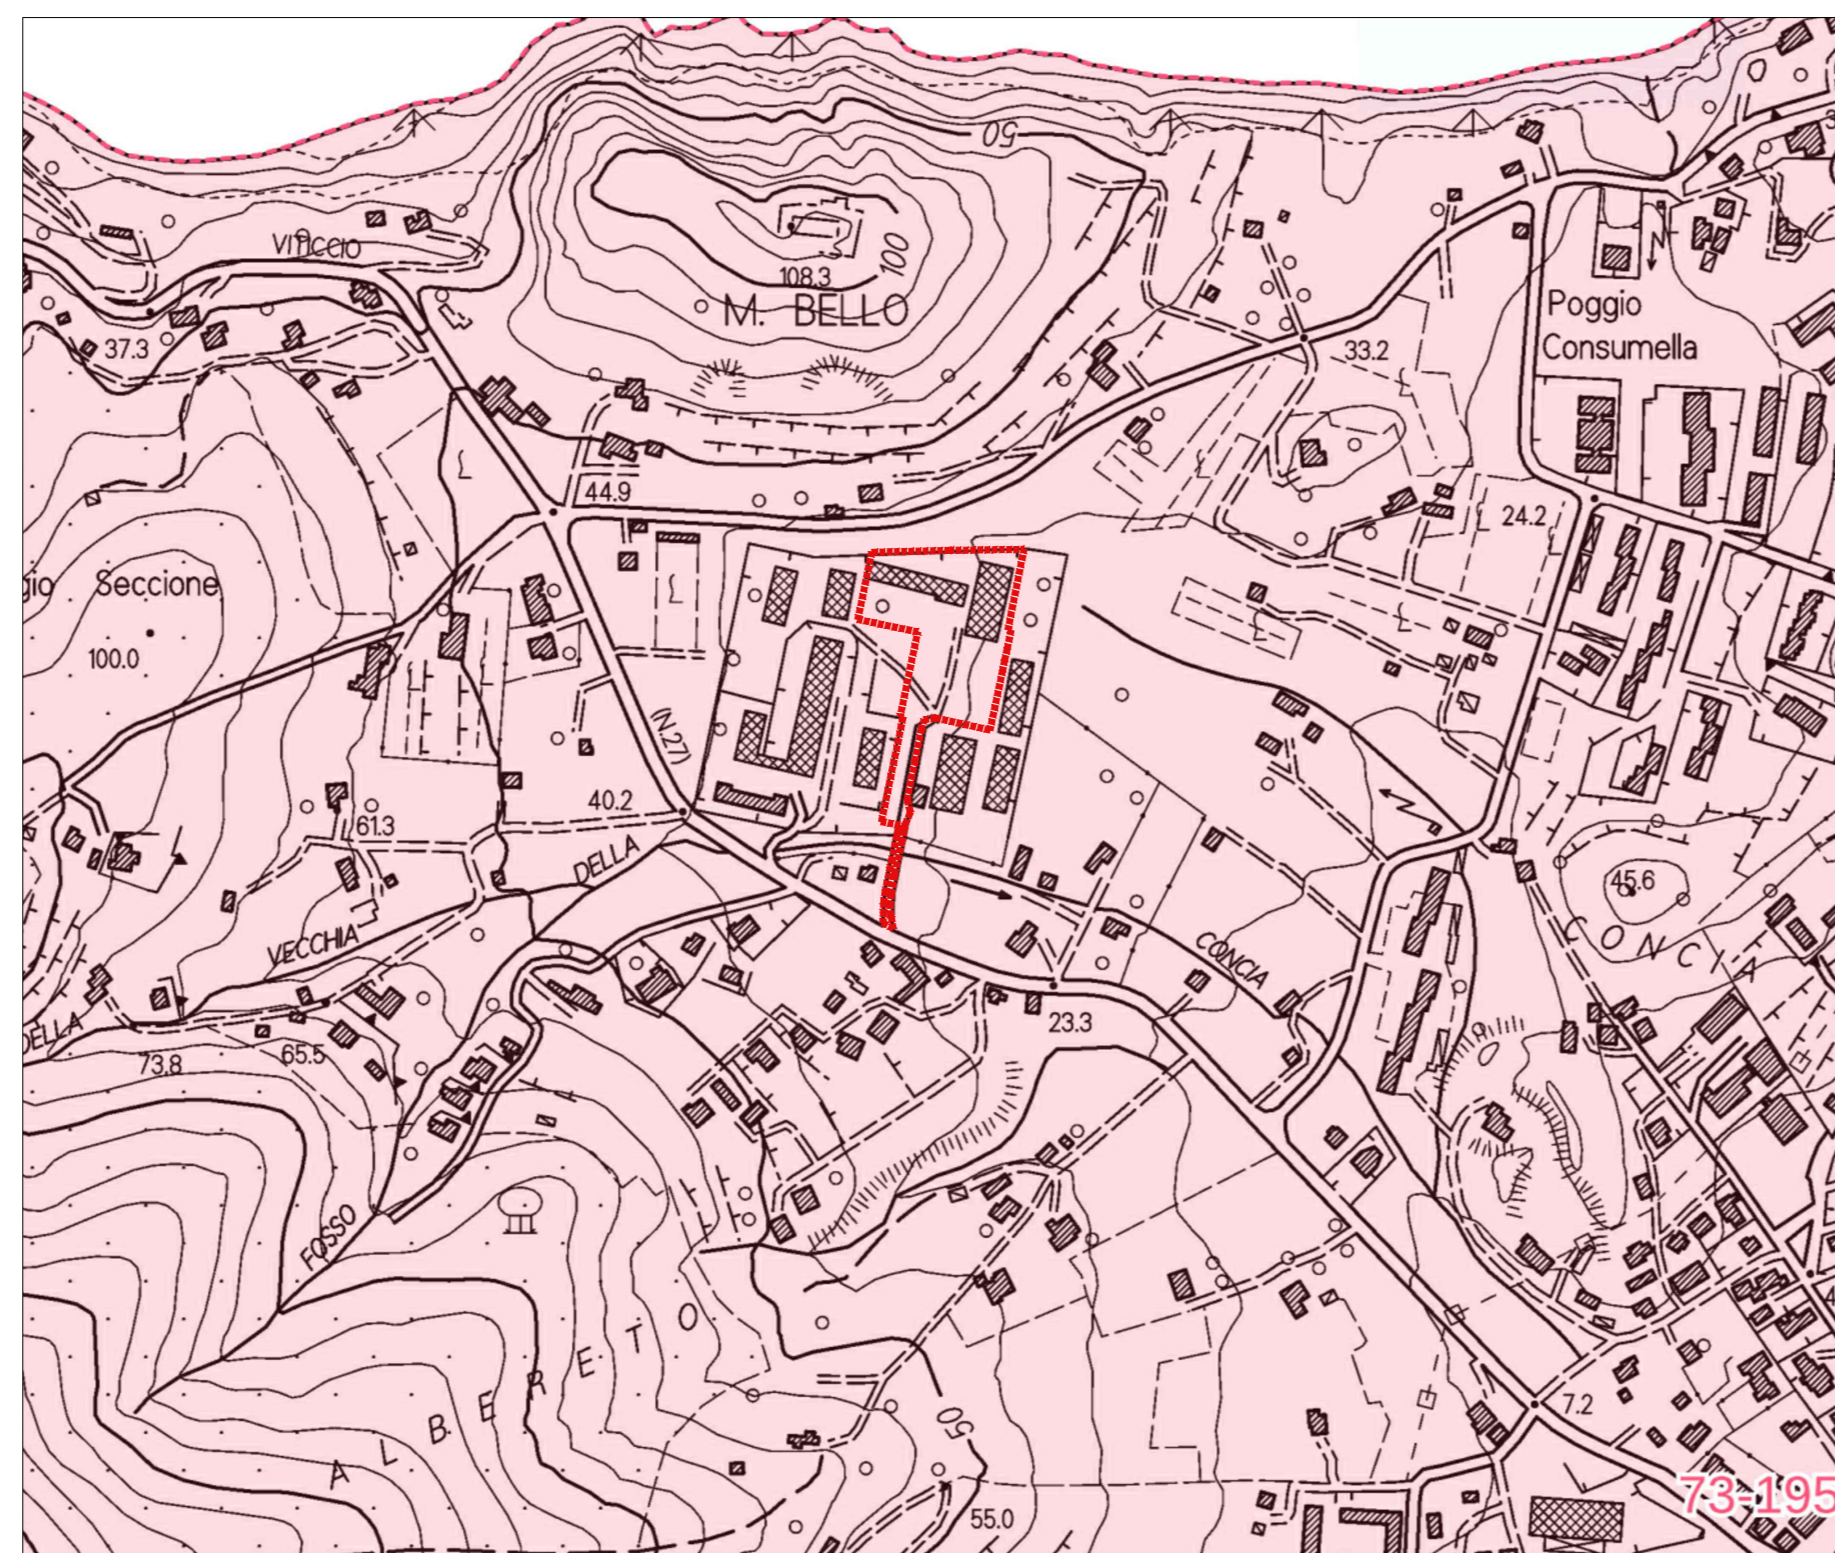

F. 326 - Piano Attuativo Maggio 2021

FOTO AEREA  
Perimetro comparto PEEP  
SCALA 1:2.000

ESTRATTO RU  
Sottosola PEEP, Aree inedificate urbane ad alta o media densità, Attrezzature e servizi  
SCALA 1:2.000

ESTRATTO P.I.T. - Beni Paesaggistici  
D.M. 73 (1953) "Intero territorio del Comune di Portoferraio situato nella foce di Elba ad esclusione della zona portuale"  
Perimetro comparto PEEP  
SCALA 1:5.000

ESTRATTO P.I.T. - Carta della rete ecologica  
Area oggetto di intervento  
SCALA 1:25.000

ESTRATTO P.I.T. - Carta dei caratteri del paesaggio  
Area oggetto di intervento  
SCALA 1:25.000

ESTRATTO P.I.T. - Carta dei sistemi morfologici  
Area oggetto di intervento  
SCALA 1:25.000

ESTRATTO P.I.T. - Carta del terreno urbanizzato  
Area oggetto di intervento  
SCALA 1:25.000

ESTRATTO P.I.T. - Carta topografica  
Area oggetto di intervento  
SCALA 1:25.000

ESTRATTO P.I.T. - Ambiti di paesaggio  
Perimetro comparto PEEP  
SCALA 1:5.000