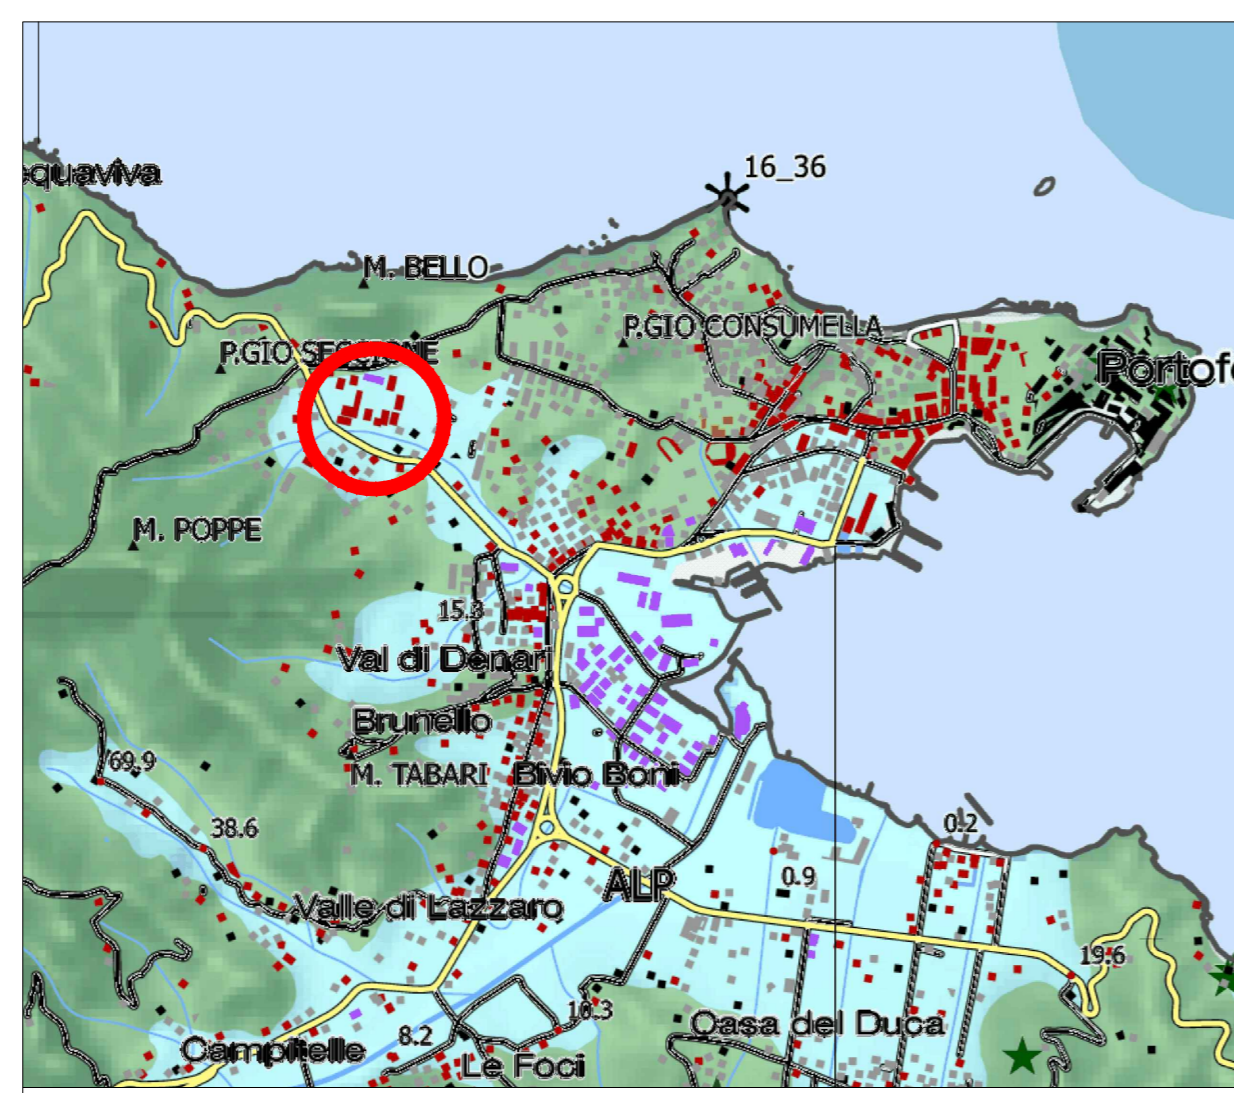

ESTRATTO P.I.T. - Beni Paesaggistici  
D.M. 73 (1953) "Intero territorio del Comune di Portoferraio situato nella foce di Elba ad esclusione della zona portuale"  
Perimetro comparto PEEP  
SCALA 1:5.000

ESTRATTO P.I.T. - Lett. c Fiumi  
Lettera c - Fiumi, torrenti, corsi d'acqua  
Perimetro comparto PEEP  
SCALA 1:5.000

ESTRATTO P.I.T. - Lett. g Boschi  
Lettera g - Terreni coperti da foreste e da boschi  
Perimetro comparto PEEP  
SCALA 1:5.000

PERICOLOSITA' E FATTIBILITA' GEOLOGICA  
3, Aree PNE, Perimetro comparto PEEP  
SCALA 1:5.000

PERICOLOSITA' E FATTIBILITA' IDRAULICA  
Pericolosità 1, Pericolosità 3, Perimetro comparto PEEP  
SCALA 1:2.000

ESTRATTO P.I.T. - Carta della rete ecologica  
Area oggetto di intervento  
SCALA 1:25.000

ESTRATTO P.I.T. - Carta dei caratteri del paesaggio  
Area oggetto di intervento  
SCALA 1:25.000

ESTRATTO P.I.T. - Carta dei sistemi morfologici  
Area oggetto di intervento  
SCALA 1:25.000