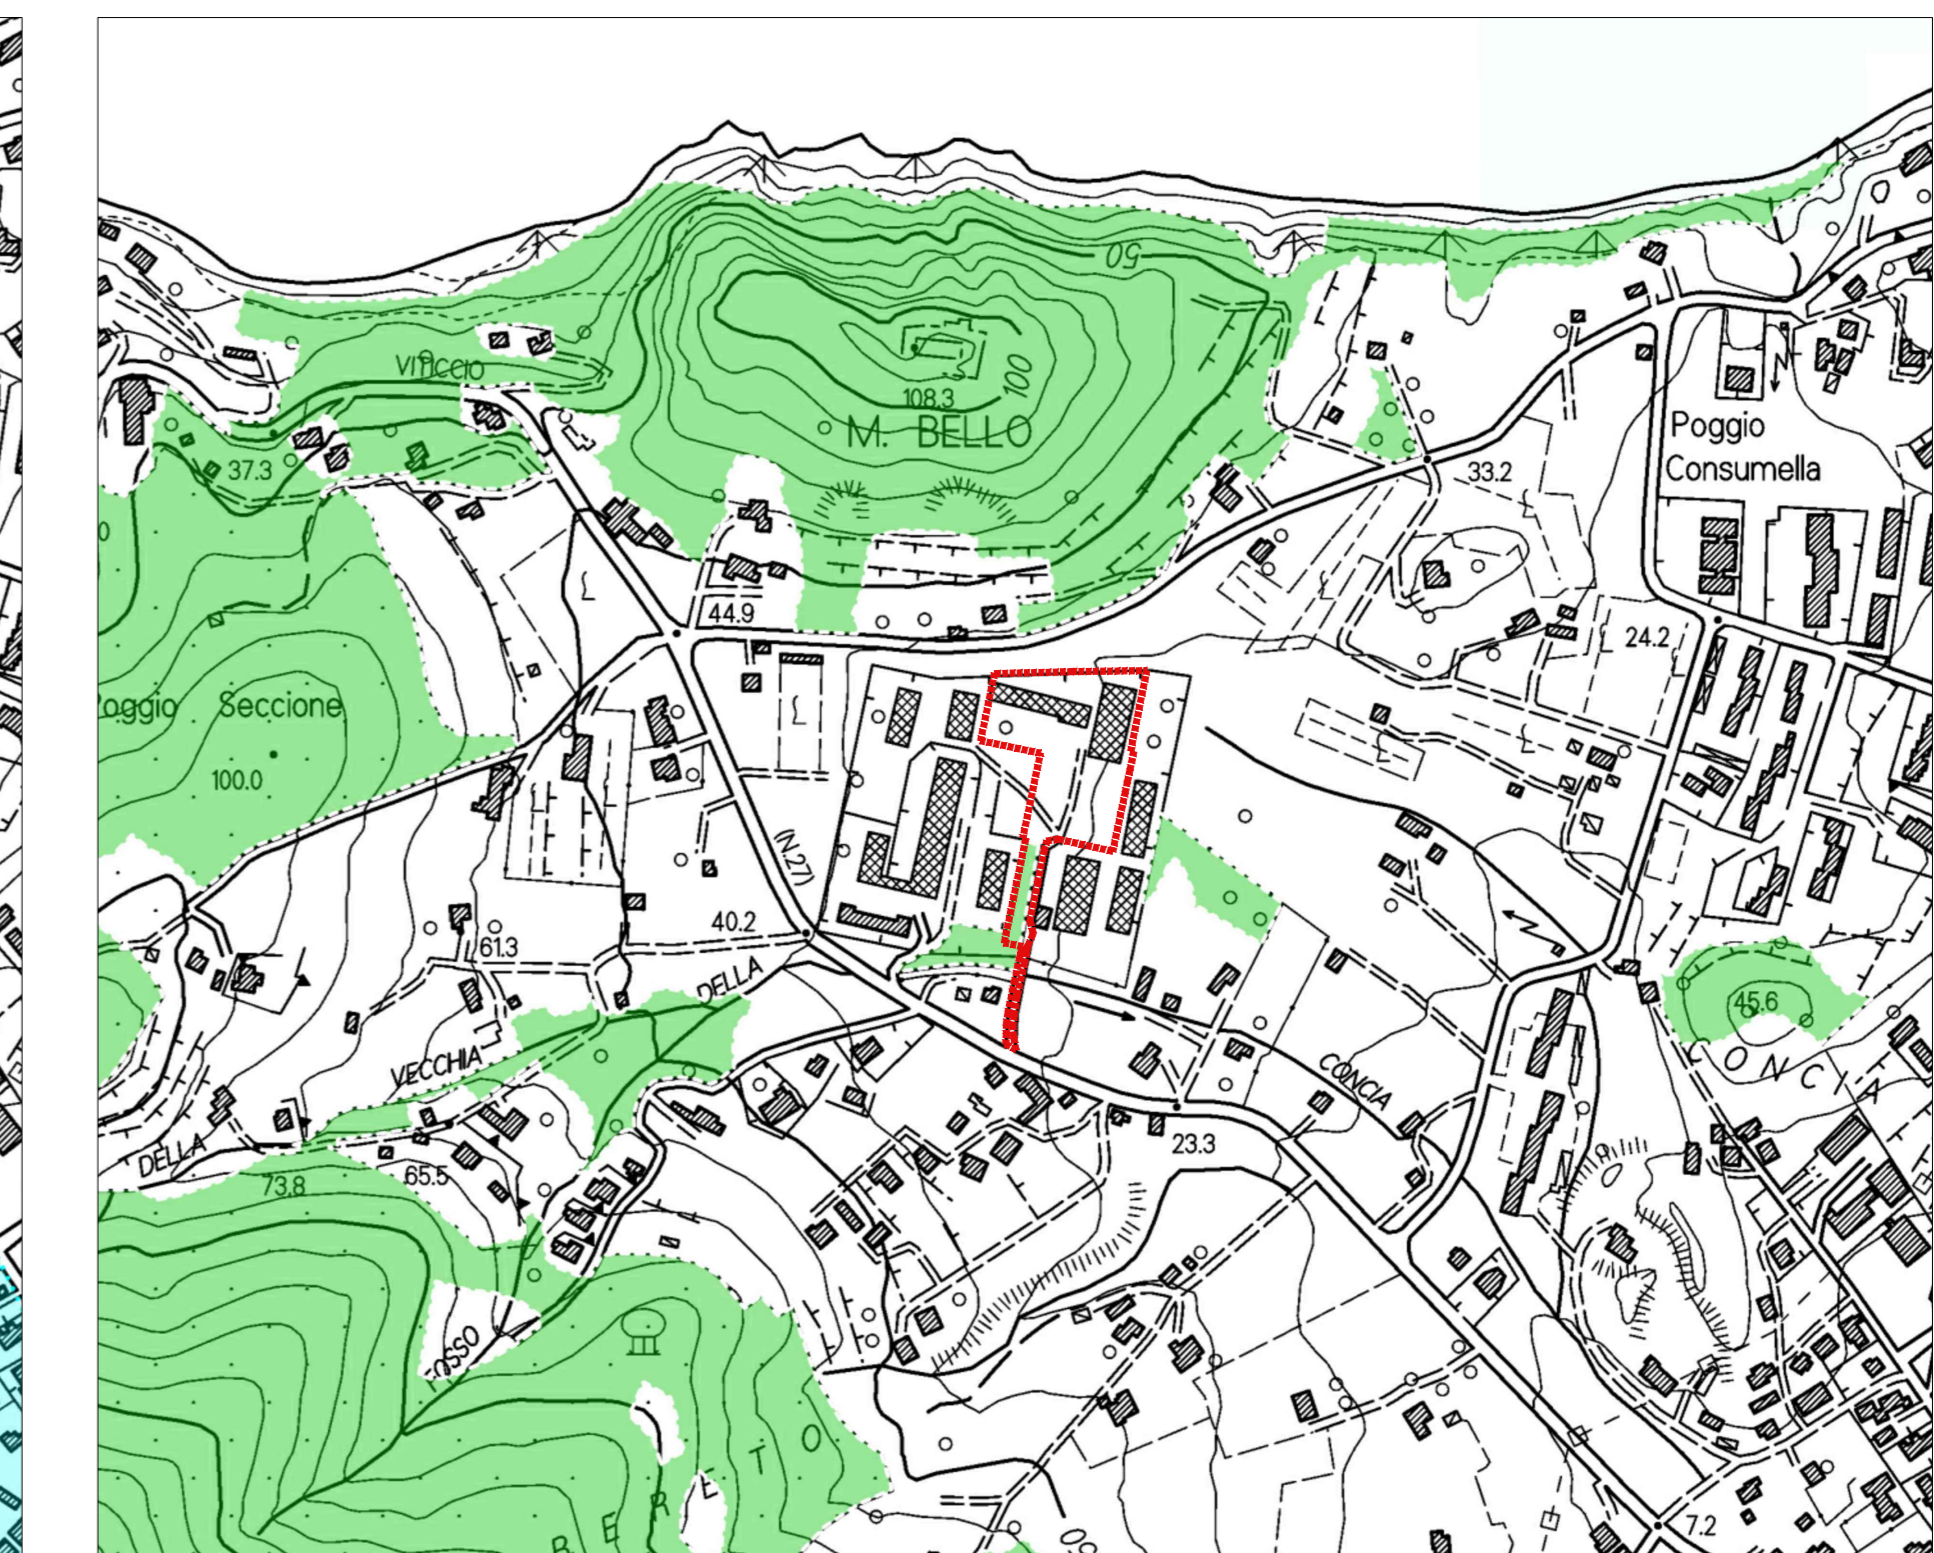

ESTRATTO RU NTA SCHEDA NORMA
SCALA 1:2.000

Perimetro comparto PEEP	Perimetro Lotto	Parcheggi pubblico	Verde Pubblico	Valutà Pubbica
Perimetro Variante	Area edificabile	Parcheggi privati	Verde privato	Area fabbricata

ESTRATTO P.I.T. - Lett. g Boschi
Lettera g - Terreni coperti da foreste e da boschi
Perimetro comparto PEEP
SCALA 1:5.000