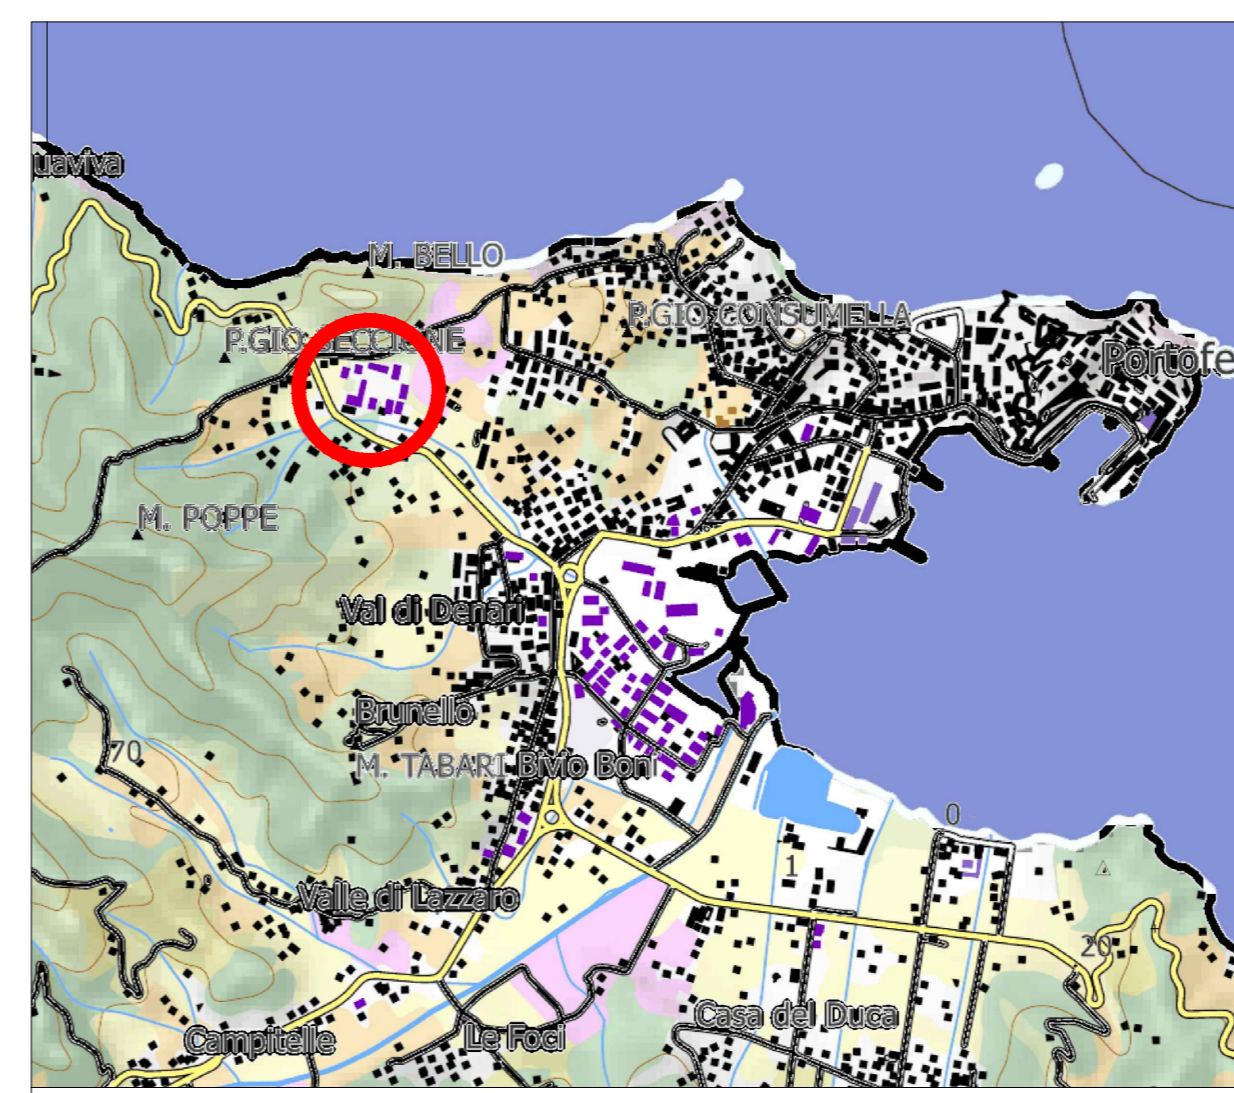

ESTRATTO P.I.T. - Beni Paesaggistici  
D.M. 73 (1953) "Intero territorio del Comune di Portoferraio situato nella foce di Elba ad esclusione della zona portuale"  
Perimetro comparto PEEP  
SCALA 1:5.000

ESTRATTO P.I.T. - Lett. c Fiumi  
Lettera c - Fiumi, torrenti, corsi d'acqua  
Perimetro comparto PEEP  
SCALA 1:5.000

ESTRATTO P.I.T. - Lett. g Boschi  
Lettera g - Terreni coperti da foreste e da boschi  
Perimetro comparto PEEP  
SCALA 1:5.000

ESTRATTO P.I.T. - Carta della rete ecologica  
Area oggetto di intervento  
SCALA 1:25.000

ESTRATTO P.I.T. - Carta dei caratteri del paesaggio  
Area oggetto di intervento  
SCALA 1:25.000

ESTRATTO P.I.T. - Carta dei sistemi morfologici  
Area oggetto di intervento  
SCALA 1:25.000

ESTRATTO P.I.T. - Carta del terreno urbanizzato  
Area oggetto di intervento  
SCALA 1:25.000

ESTRATTO P.I.T. - Carta topografica  
Area oggetto di intervento  
SCALA 1:25.000

ESTRATTO P.I.T. - Ambiti di paesaggio  
Perimetro comparto PEEP  
SCALA 1:5.000