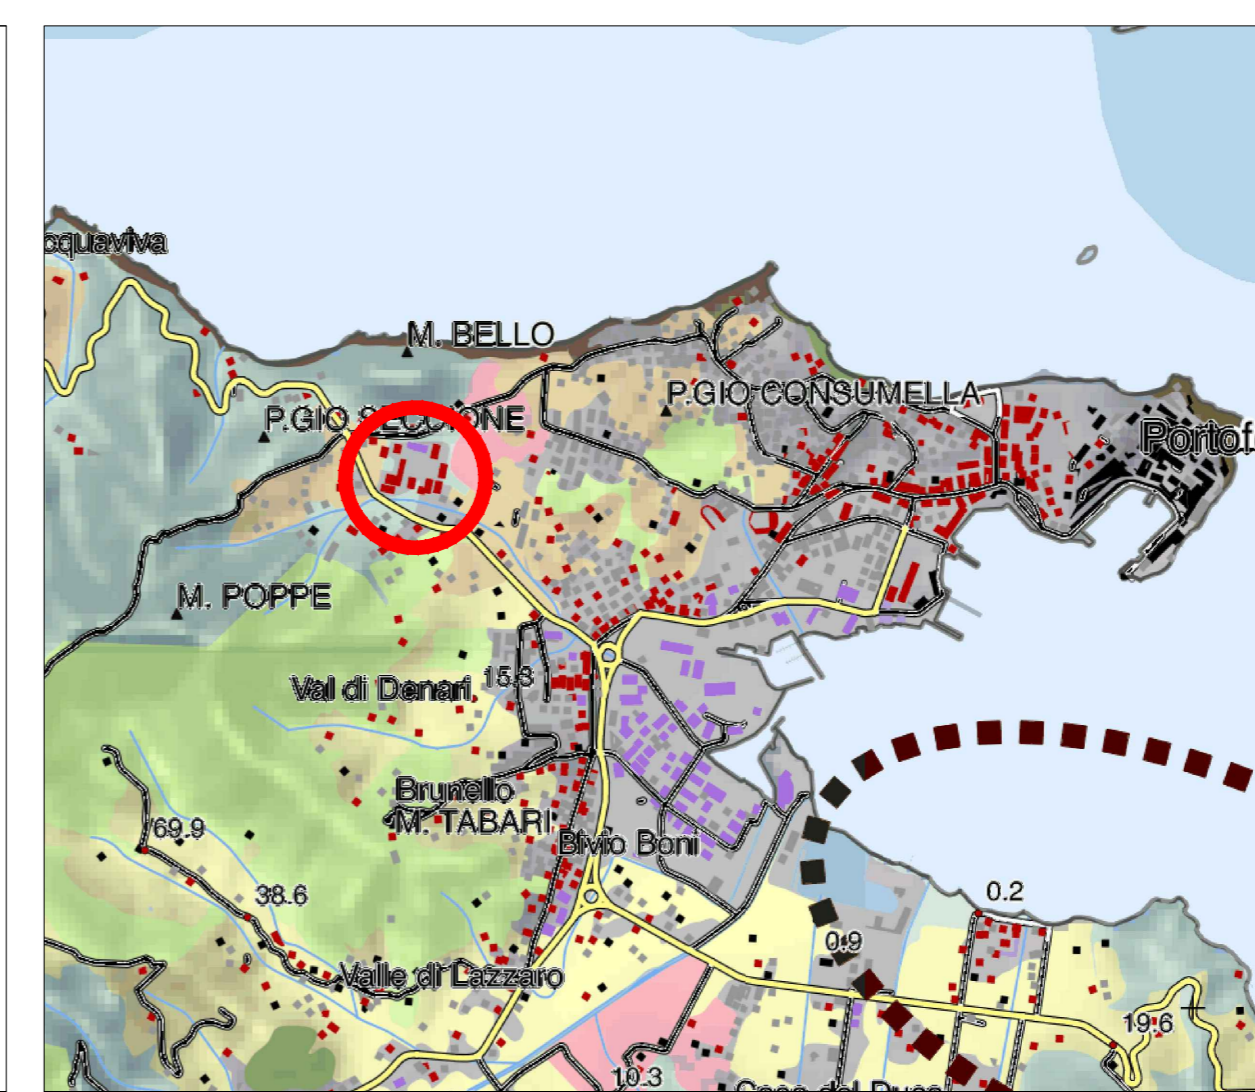

ESTRATTO P.I.T. - Carta della rete ecologica
Area oggetto di intervento
SCALA 1:25.000