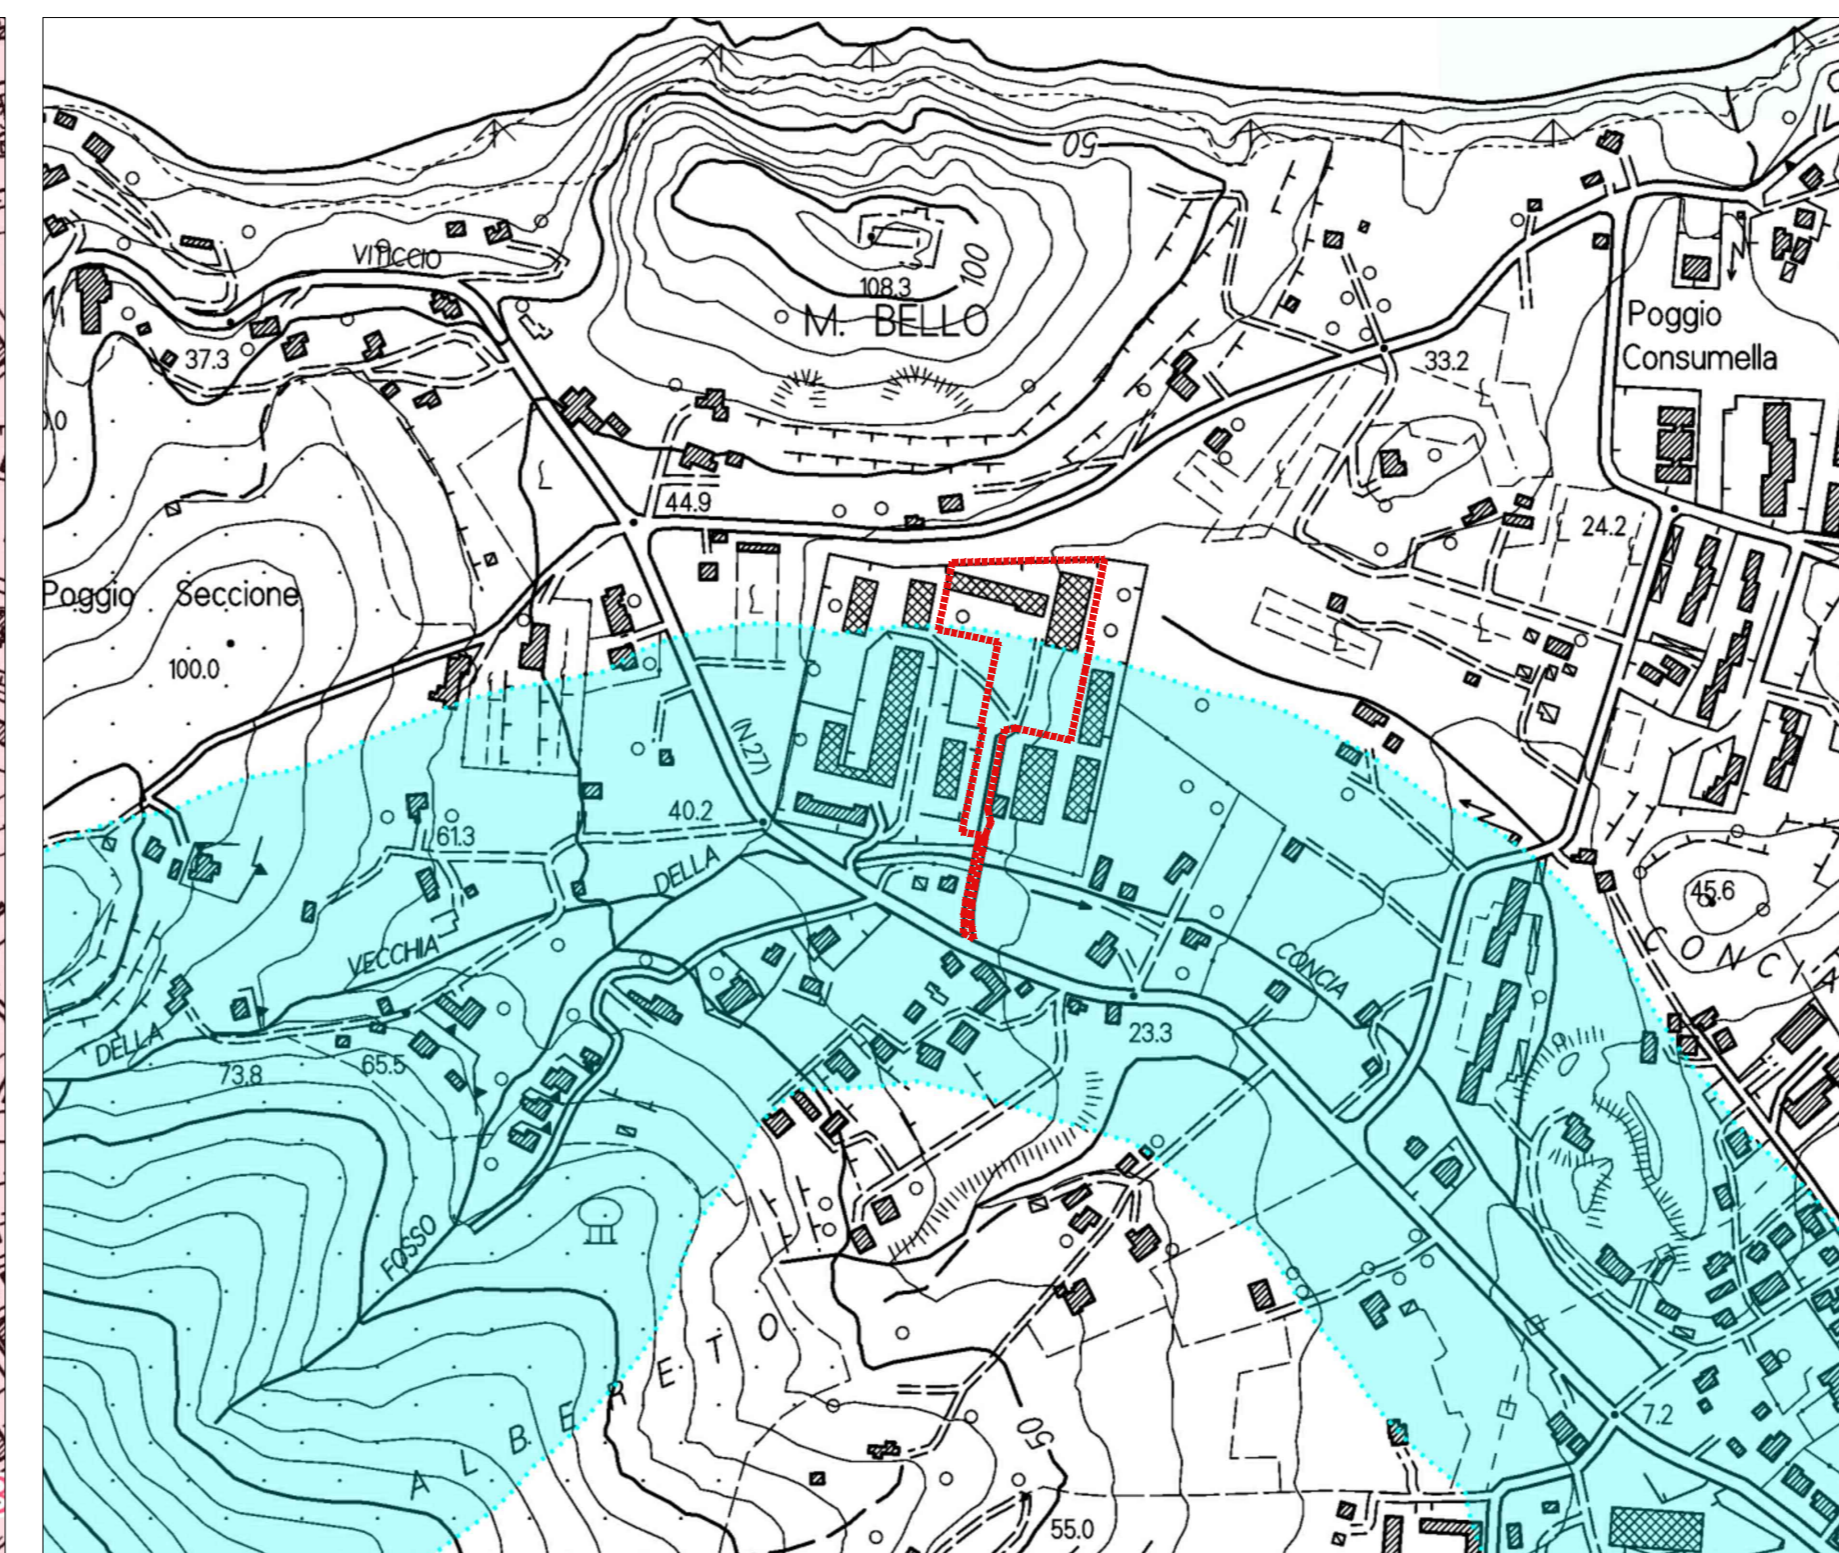

F. 326 - Piano Attuativo Maggio 2021

FOTO AEREA  
Perimetro comparto PEEP  
SCALA 1:2.000

ESTRATTO RU  
Sottosola PEEP, Aree inedificate urbane ad alta o media densità, Attrezzature e servizi  
SCALA 1:2.000

ESTRATTO P.I.T. - Beni Paesaggistici  
D.M. 73 (1953) "Intero territorio del Comune di Portoferraio situato nella foce di Elba ad esclusione della zona portuale"  
Perimetro comparto PEEP  
SCALA 1:5.000

ESTRATTO P.I.T. - Carta della rete ecologica  
Area oggetto di intervento  
SCALA 1:25.000

ESTRATTO P.I.T. - Carta dei caratteri del paesaggio  
Area oggetto di intervento  
SCALA 1:25.000

ESTRATTO P.I.T. - Carta dei sistemi morfologici  
Area oggetto di intervento  
SCALA 1:25.000

ESTRATTO P.I.T. - Carta del terreno urbanizzato  
Area oggetto di intervento  
SCALA 1:25.000

ESTRATTO P.I.T. - Carta topografica  
Area oggetto di intervento  
SCALA 1:25.000

ESTRATTO P.I.T. - Ambiti di paesaggio  
Perimetro comparto PEEP  
SCALA 1:5.000