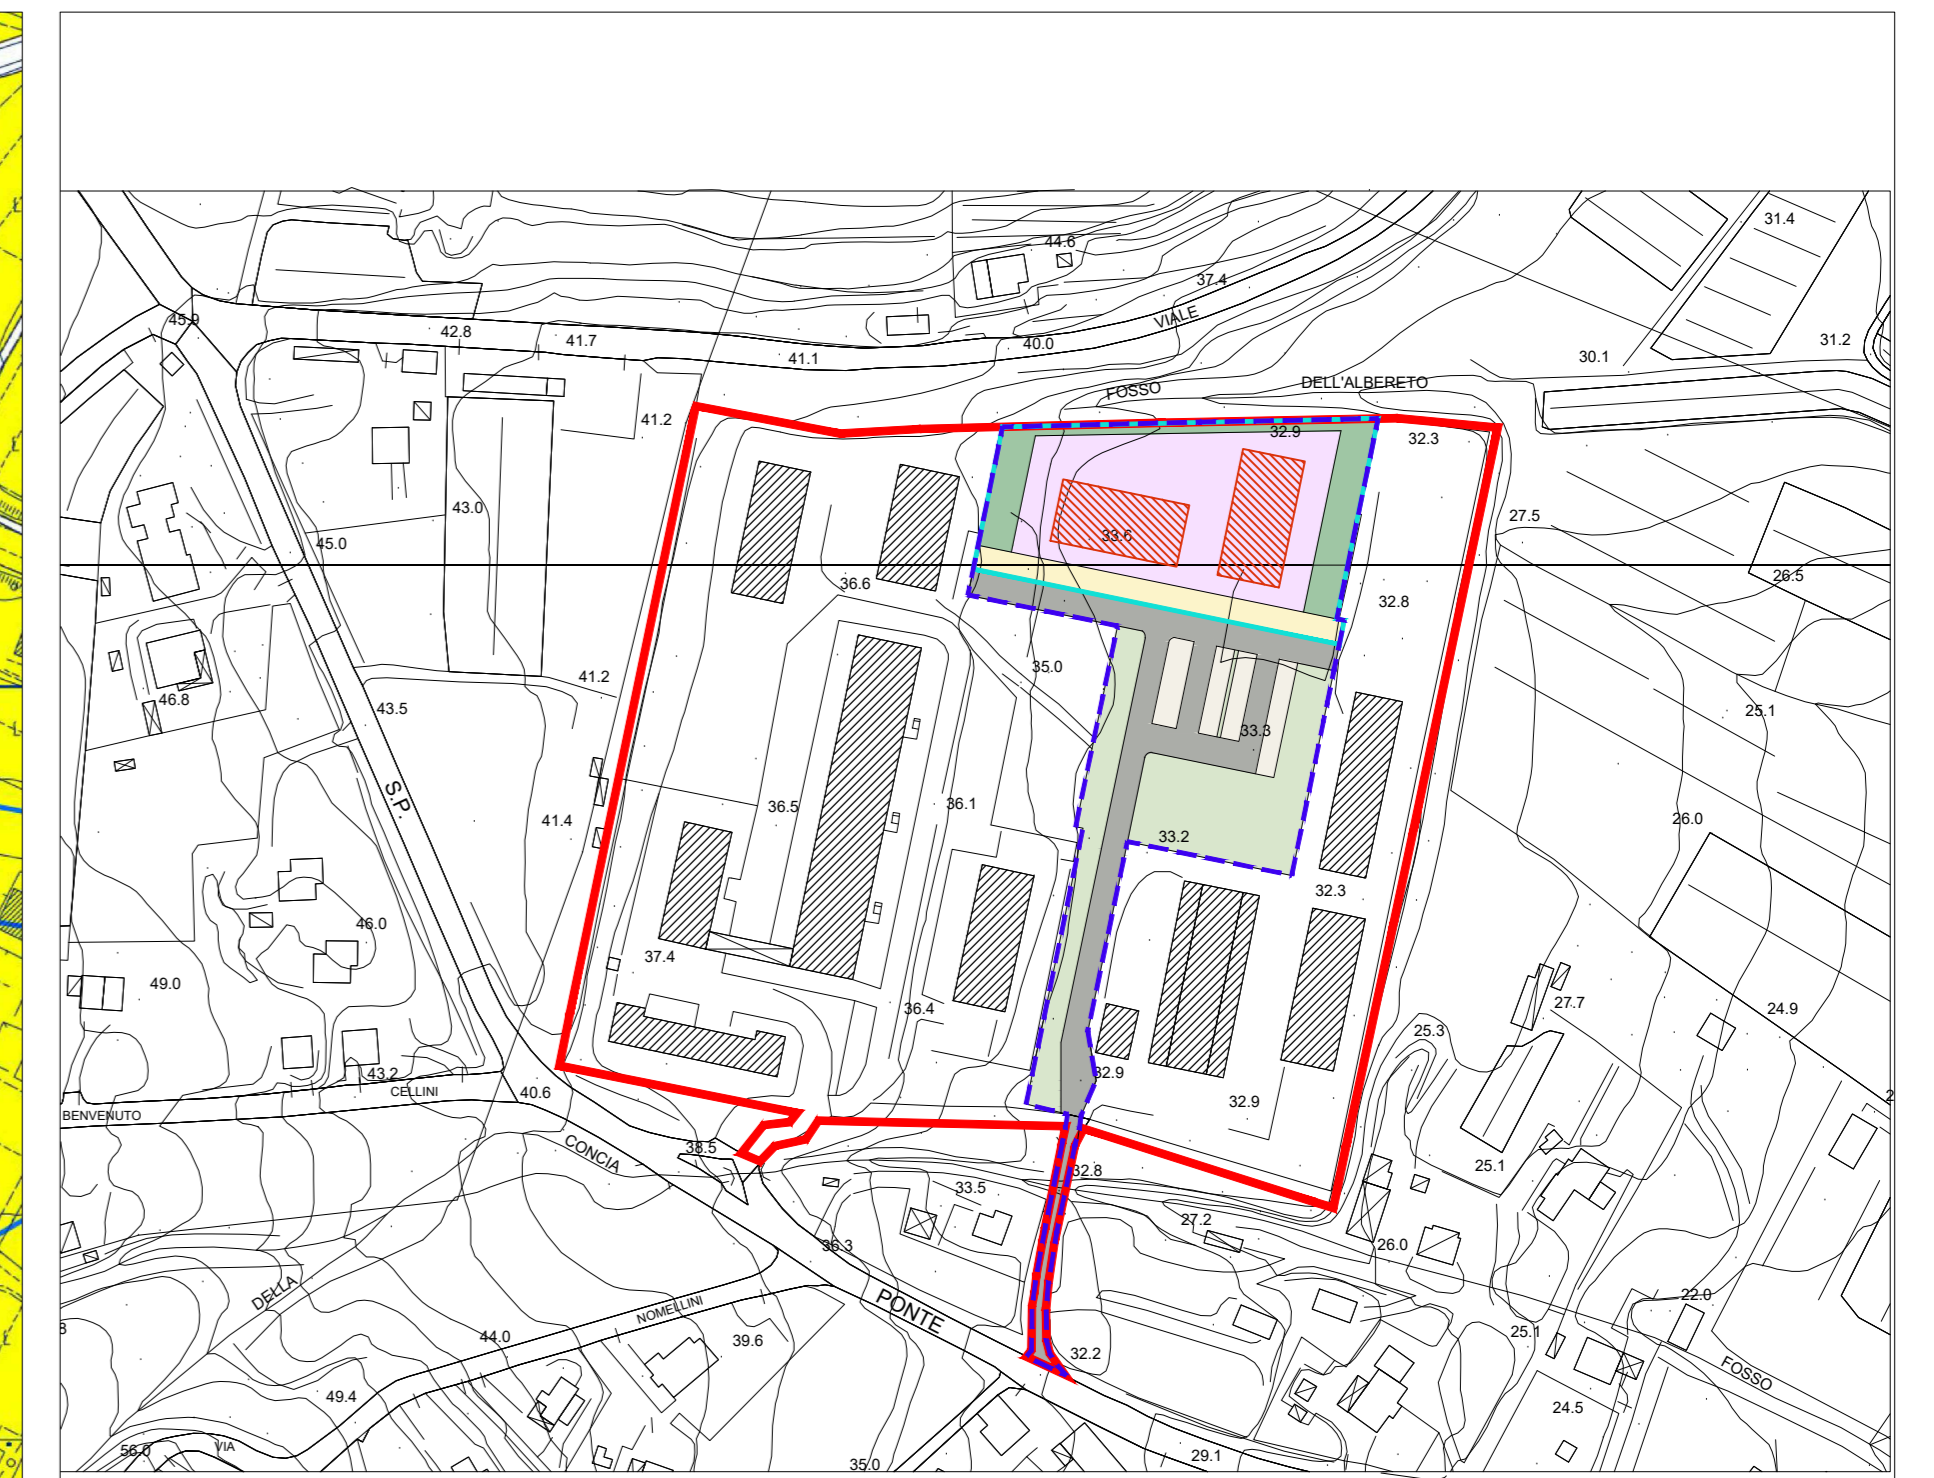

F. 326 - Piano Attuativo Maggio 2021

FOTO AEREA  
Perimetro comparto PEEP  
SCALA 1:2.000

ESTRATTO RU  
Sottosola PEEP, Aree inedificate urbane ad alta o media densità, Attrezzature e servizi  
SCALA 1:2.000

ESTRATTO P.I.T. - Beni Paesaggistici  
D.M. 73 (1953) "Intero territorio del Comune di Portoferraio situato nella foce di Elba ad esclusione della zona portuale"  
Perimetro comparto PEEP  
SCALA 1:5.000

ESTRATTO P.I.T. - Carta della rete ecologica  
Area oggetto di intervento  
SCALA 1:25.000

ESTRATTO P.I.T. - Carta dei caratteri del paesaggio  
Area oggetto di intervento  
SCALA 1:25.000

ESTRATTO P.I.T. - Carta dei sistemi morfologici  
Area oggetto di intervento  
SCALA 1:25.000

ESTRATTO P.I.T. - Carta del terreno urbanizzato  
Area oggetto di intervento  
SCALA 1:25.000

ESTRATTO P.I.T. - Carta topografica  
Area oggetto di intervento  
SCALA 1:25.000

ESTRATTO P.I.T. - Ambiti di paesaggio  
Perimetro comparto PEEP  
SCALA 1:5.000