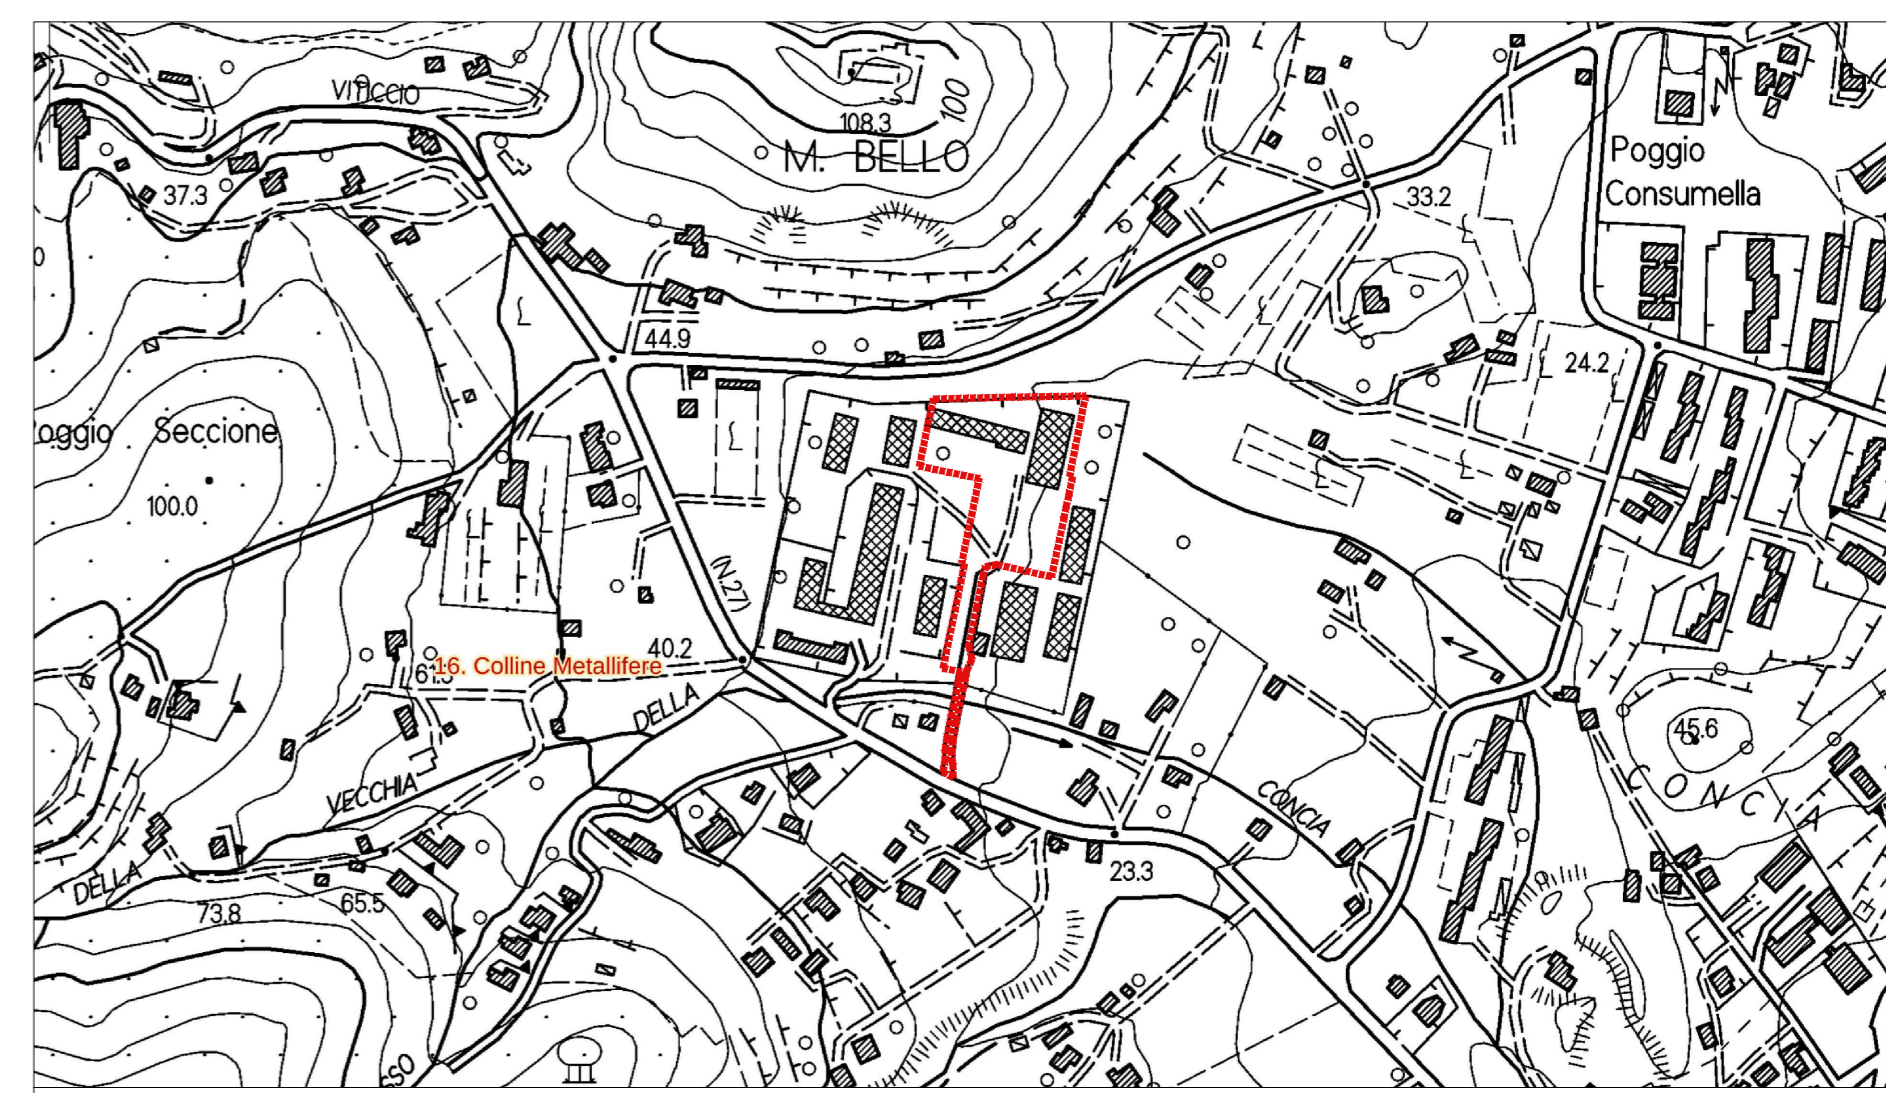

ESTRATTO P.I.T. - Beni Paesaggistici  
D.M. 73 (1953) "Intero territorio del Comune di Portoferraio situato nella foce di Elba ad esclusione della zona portuale"  
Perimetro comparto PEEP  
SCALA 1:5.000

ESTRATTO P.I.T. - Lett. c Fiumi  
Lettera c - Fiumi, torrenti, corsi d'acqua  
Perimetro comparto PEEP  
SCALA 1:5.000

ESTRATTO P.I.T. - Lett. g Boschi  
Lettera g - Terreni coperti da foreste e da boschi  
Perimetro comparto PEEP  
SCALA 1:5.000

ESTRATTO P.I.T. - Carta della rete ecologica  
Area oggetto di intervento  
SCALA 1:25.000

ESTRATTO P.I.T. - Carta dei caratteri del paesaggio  
Area oggetto di intervento  
SCALA 1:25.000

ESTRATTO P.I.T. - Carta dei sistemi morfologici  
Area oggetto di intervento  
SCALA 1:25.000

ESTRATTO P.I.T. - Carta del terreno urbanizzato  
Area oggetto di intervento  
SCALA 1:25.000

ESTRATTO P.I.T. - Carta topografica  
Area oggetto di intervento  
SCALA 1:25.000

ESTRATTO P.I.T. - Ambiti di paesaggio  
Perimetro comparto PEEP  
SCALA 1:5.000