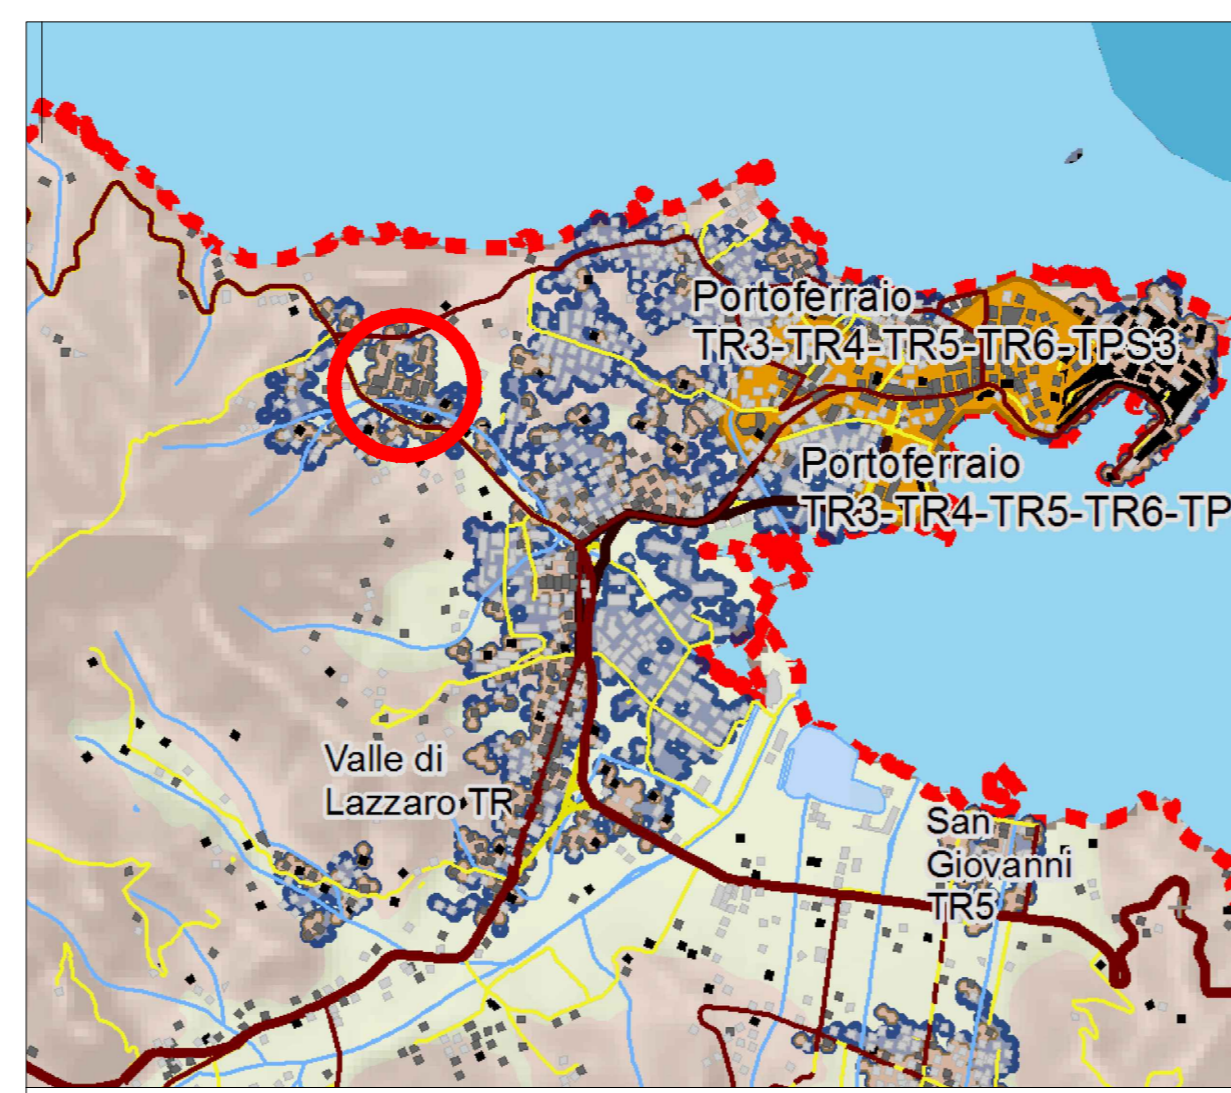

ESTRATTO P.I.T. - Beni Paesaggistici  
D.M. 73 (1953) "Intero territorio del Comune di Portoferraio situato nella foce di Elba ad esclusione della zona portuale"  
Perimetro comparto PEEP  
SCALA 1:5.000

ESTRATTO P.I.T. - Lett. c Fiumi  
Lettera c - Fiumi, torrenti, corsi d'acqua  
Perimetro comparto PEEP  
SCALA 1:5.000

ESTRATTO P.I.T. - Lett. g Boschi  
Lettera g - Terreni coperti da foreste e da boschi  
Perimetro comparto PEEP  
SCALA 1:5.000

PERICOLOSITA' E FATTIBILITA' GEOLOGICA  
3, Aree PNE, Perimetro comparto PEEP  
SCALA 1:5.000

PERICOLOSITA' E FATTIBILITA' IDRAULICA  
Pericolosità 1, Pericolosità 3, Perimetro comparto PEEP  
SCALA 1:2.000

ESTRATTO P.I.T. - Carta della rete ecologica  
Area oggetto di intervento  
SCALA 1:25.000

ESTRATTO P.I.T. - Carta dei caratteri del paesaggio  
Area oggetto di intervento  
SCALA 1:25.000

ESTRATTO P.I.T. - Carta dei sistemi morfologici  
Area oggetto di intervento  
SCALA 1:25.000